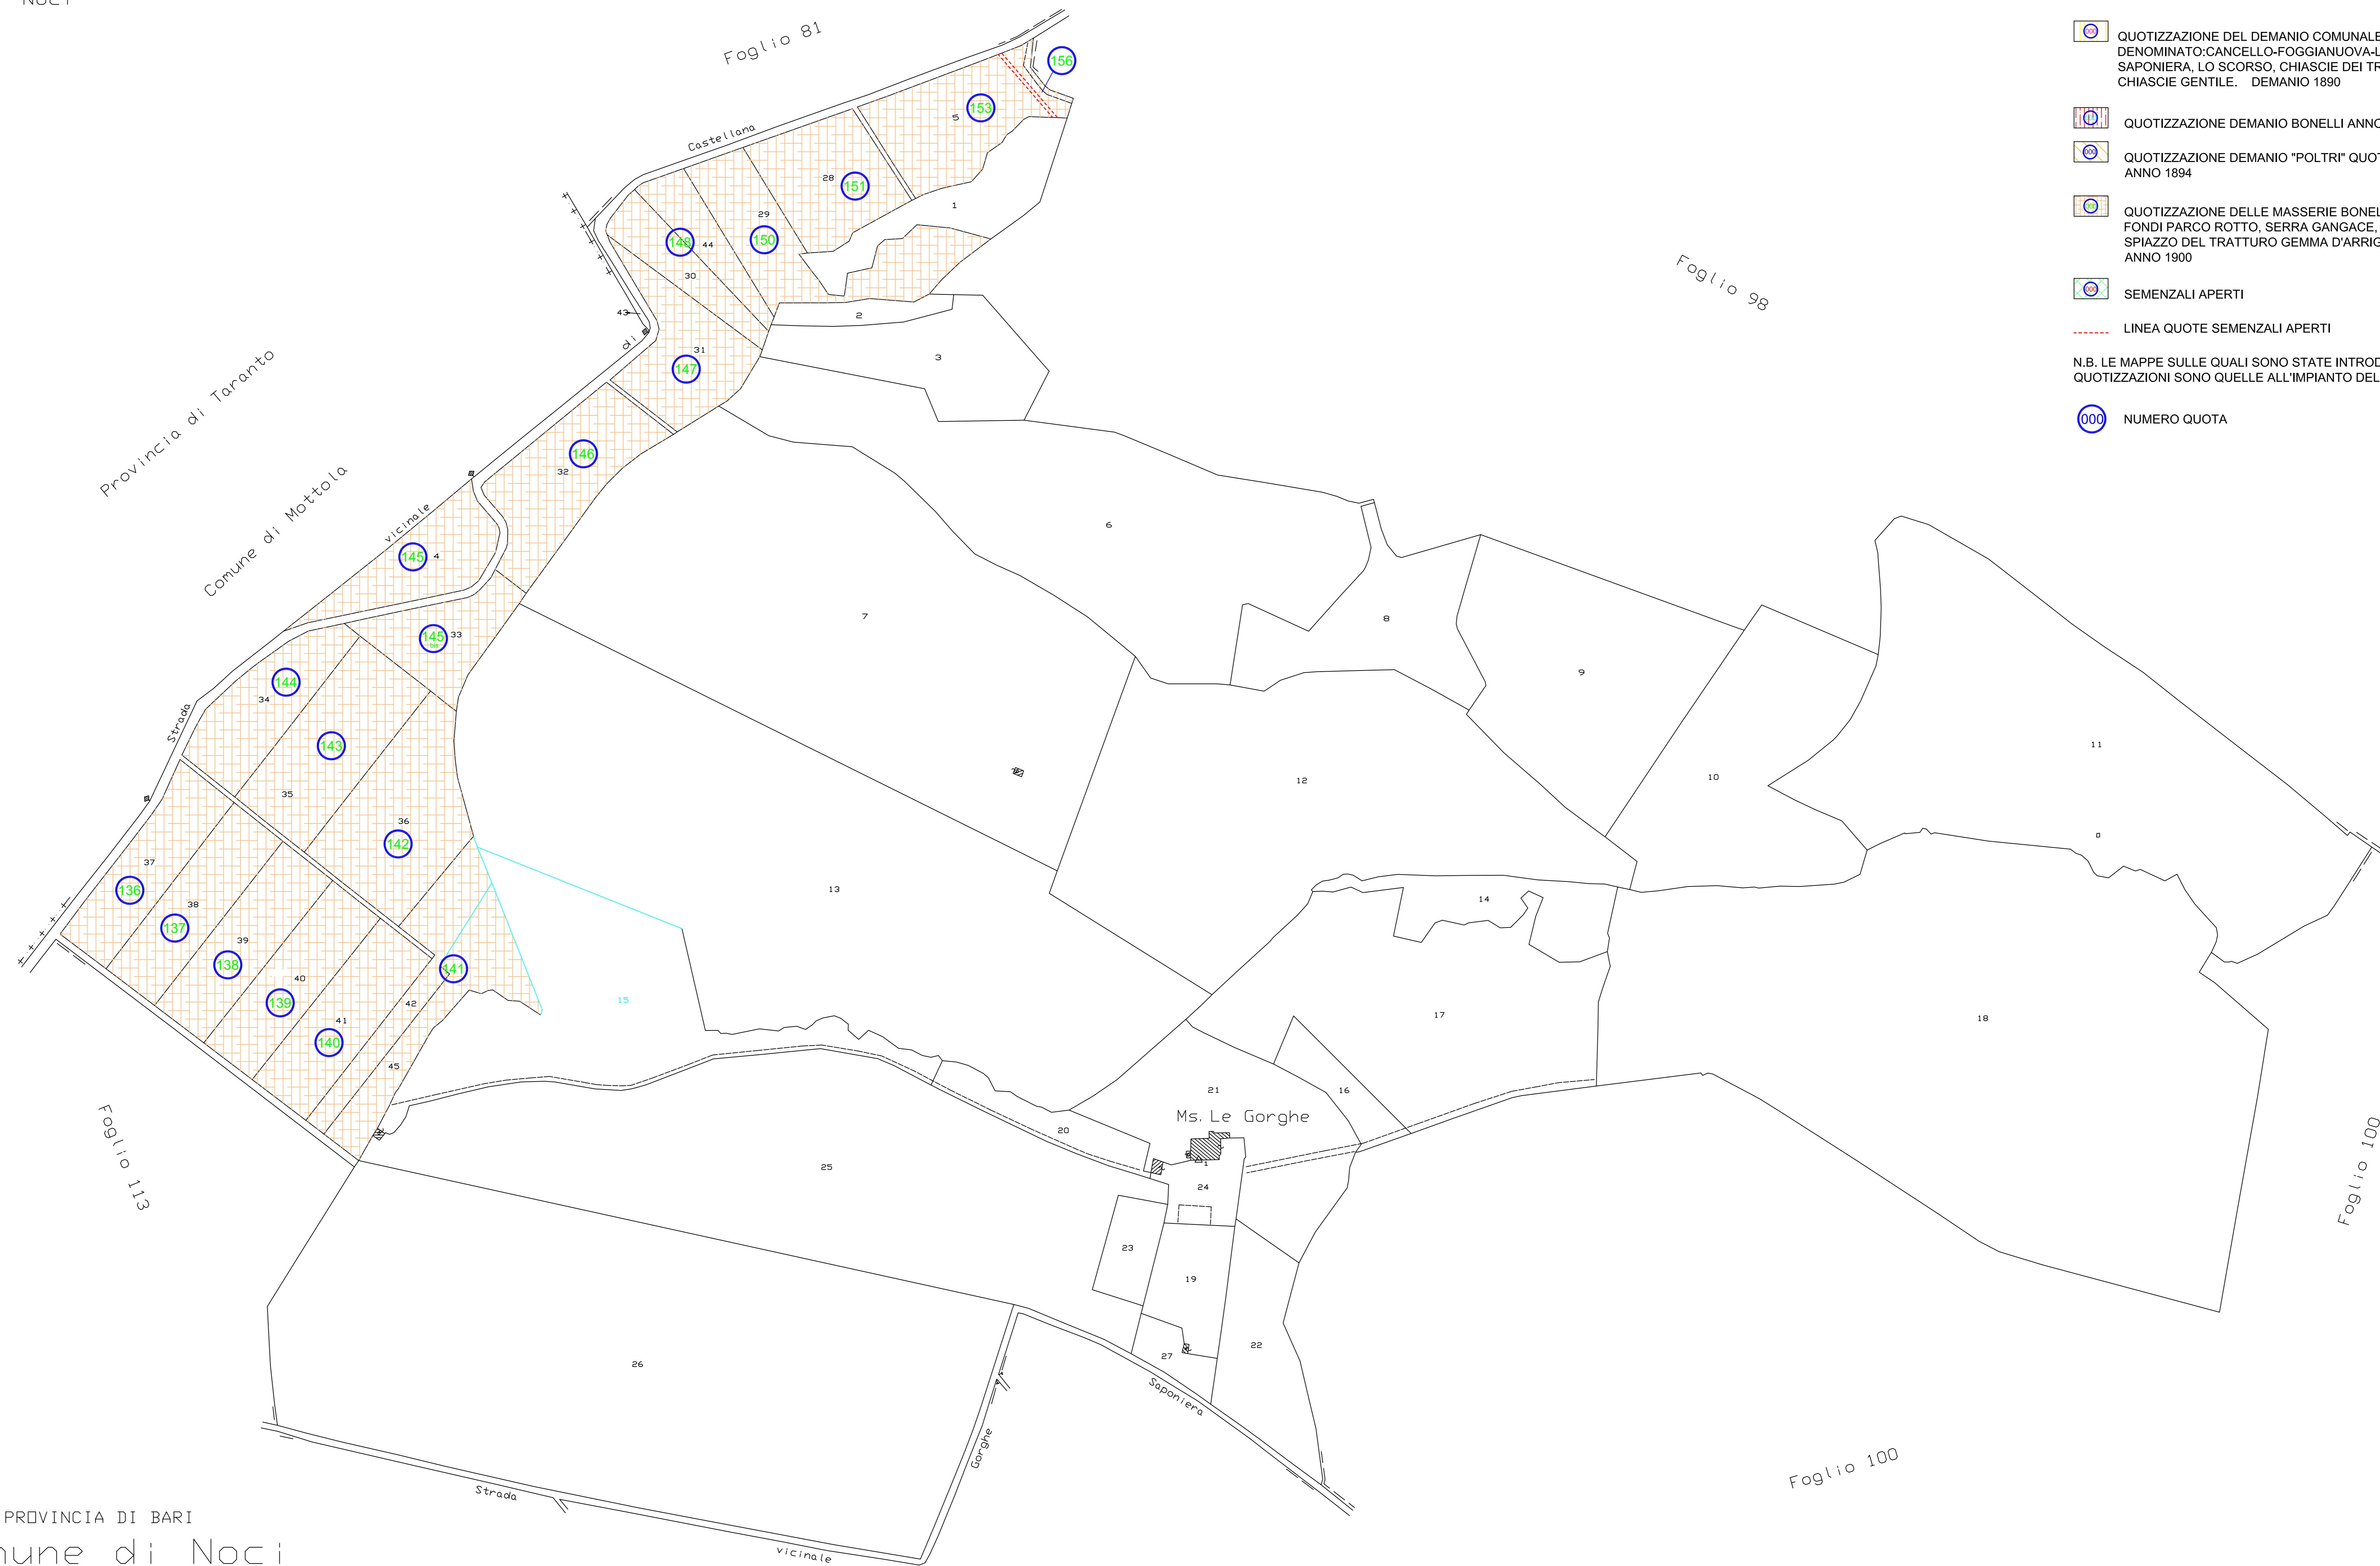

Origine delle coordinate  
Noci

Provincia di Taranto  
Comune di Mottola

PROVINCIA DI BARI  
Comune di Noci  
Foglio N° 99

LEGENDA

-  QUOTIZZAZIONE DEL DEMANIO COMUNALE DENOMINATO: CANCELLO-FOGGIANUOVA-LAMADACQUA, SAPONIERA, LO SCORSO, CHIASCIE DEI TRE STOPPELLI, CHIASCIE GENTILE. DEMANIO 1890
-  QUOTIZZAZIONE DEMANIO BONELLI ANNO 1898
-  QUOTIZZAZIONE DEMANIO "POLTRI" QUOTE N° 218 ANNO 1894
-  QUOTIZZAZIONE DELLE MASSERIE BONELLI, LE MONACHE, FONDI PARCO ROTTO, SERRA GANGACE, GUADO MESTI E SPIAZZO DEL TRATTURO GEMMA D'ARRIGO QUOTE 273 ANNO 1900
-  SEMENZALI APERTI
-  LINEA QUOTE SEMENZALI APERTI
-  N.B. LE MAPPE SULLE QUALI SONO STATE INTRODOTTE LE QUOTIZZAZIONI SONO QUELLE ALL'IMPIANTO DEL CATASTO.
-  NUMERO QUOTA

Scala di 1:2000