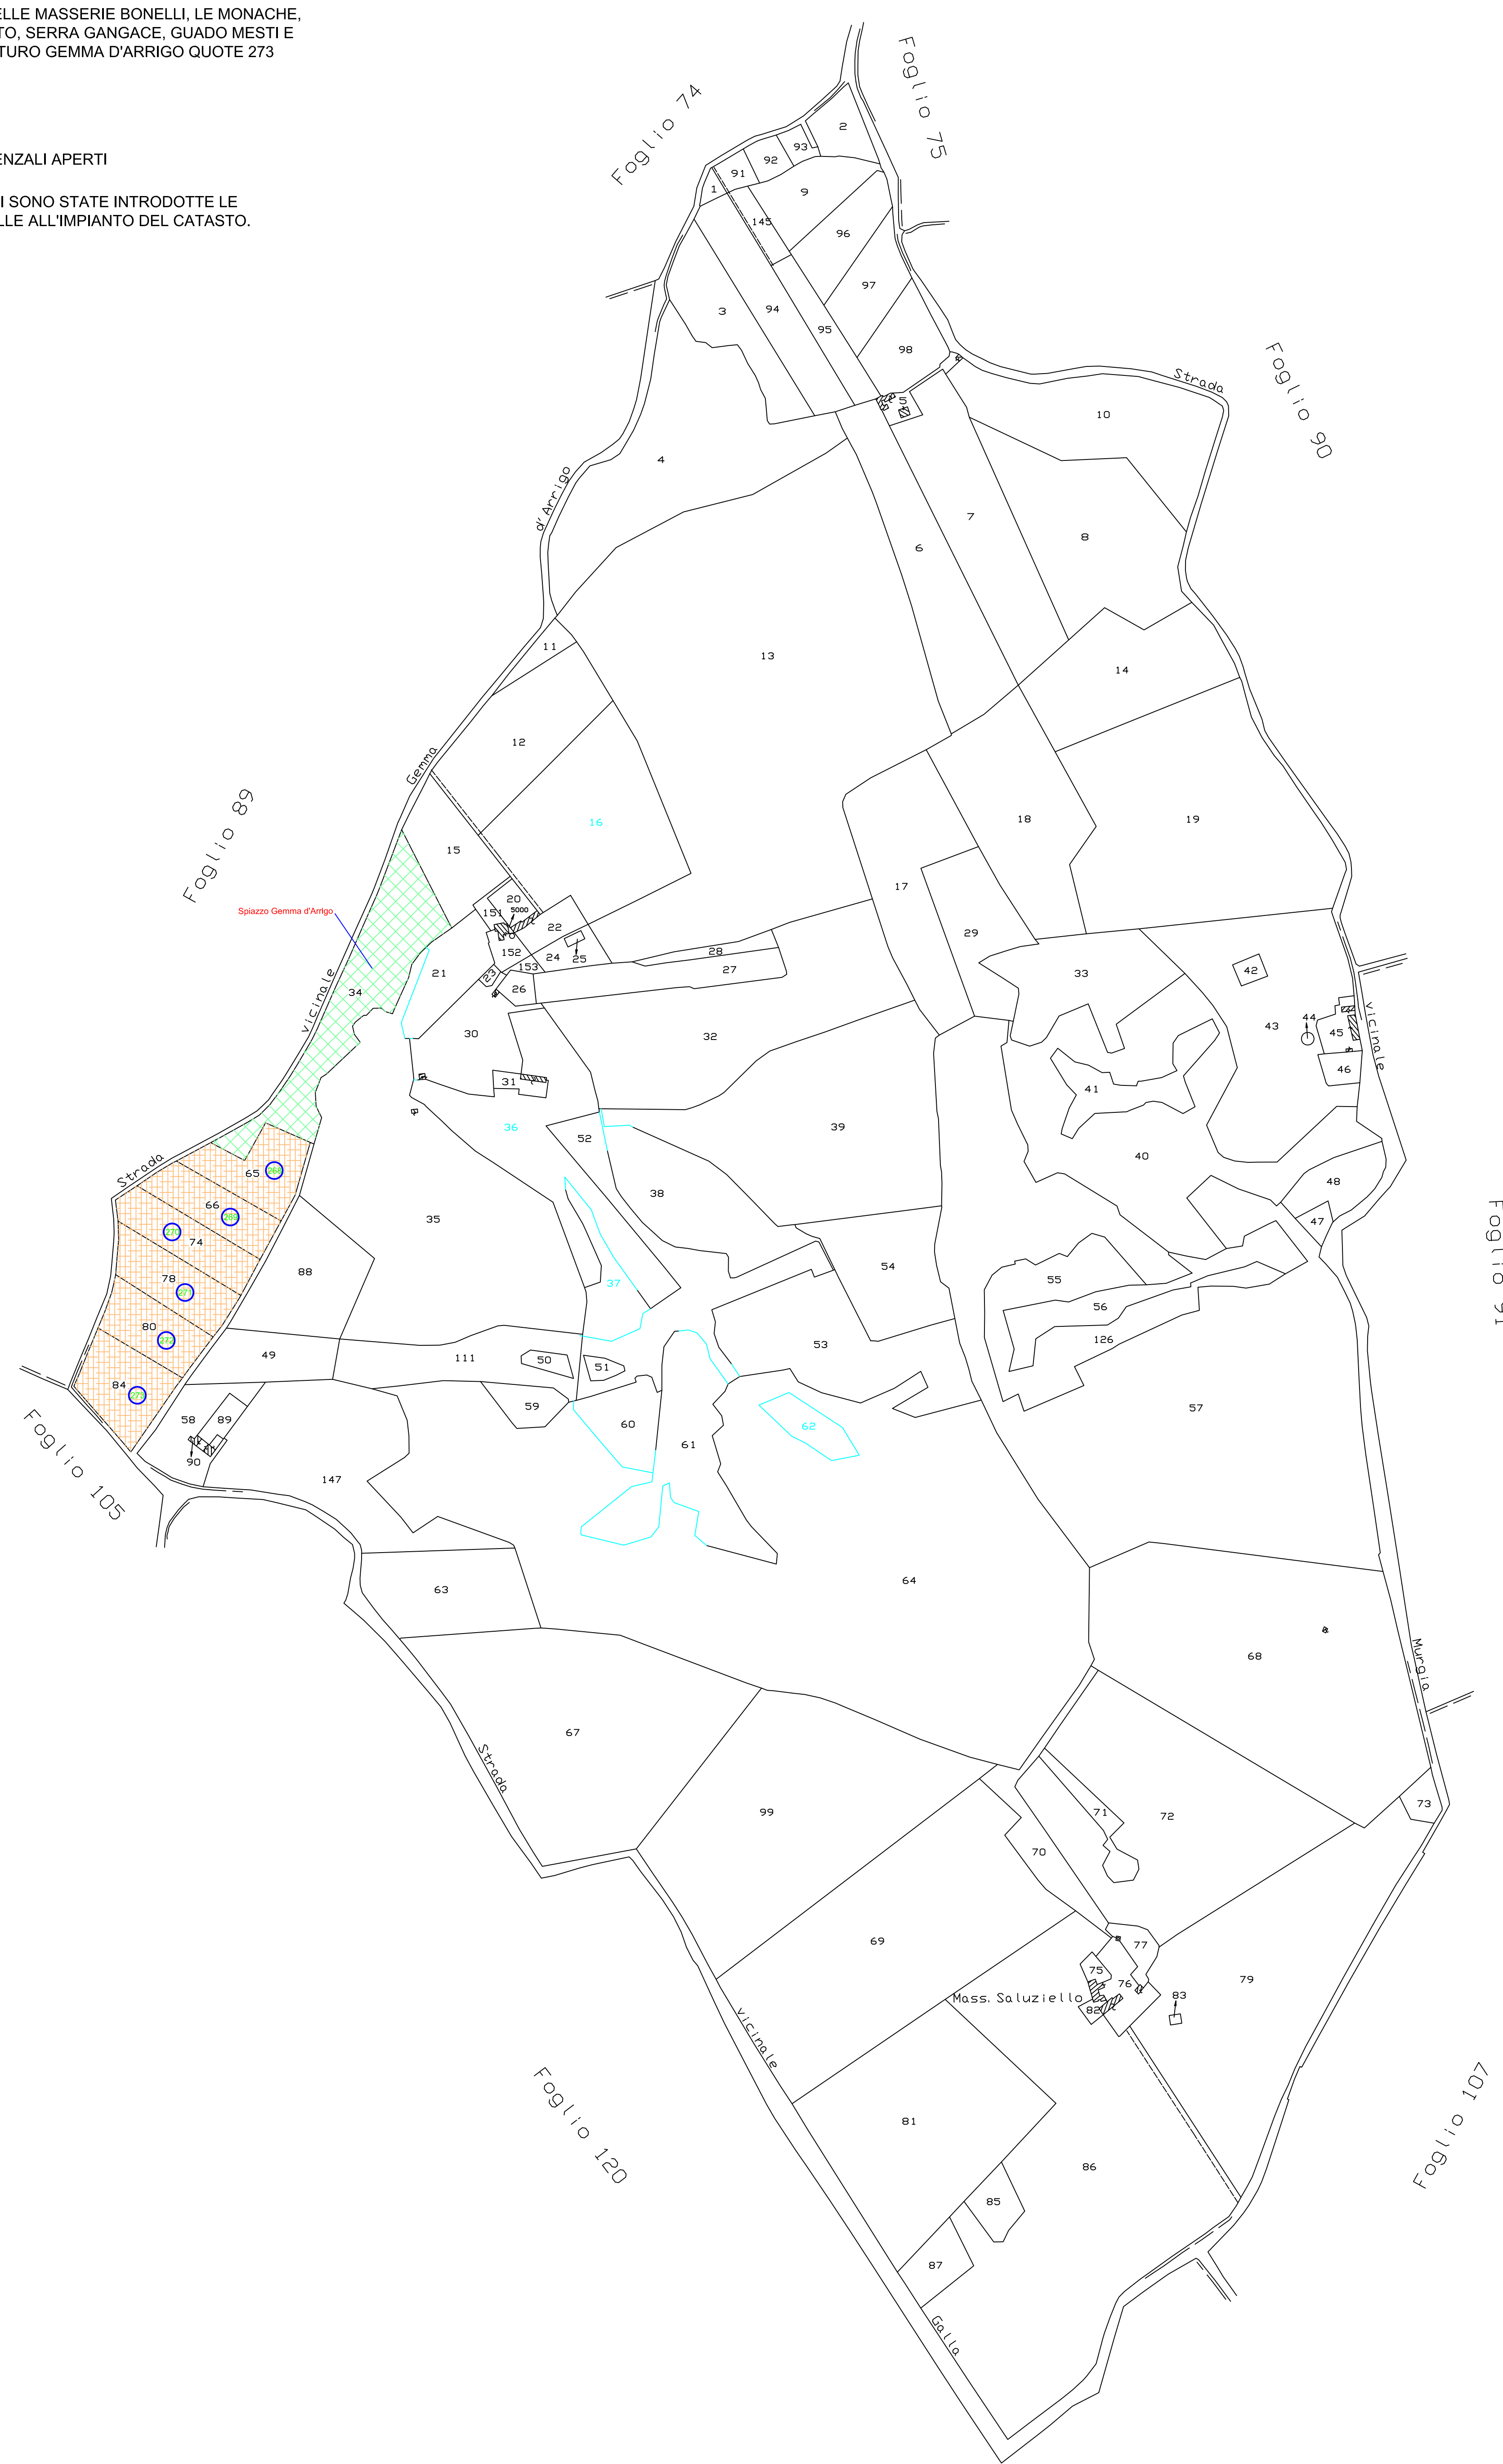

LEGENDA

-  QUOTIZZAZIONE DEL DEMANIO COMUNALE
DENOMINATO: CANCELLO-FOGGIANUOVA-LAMADACQUA,
SAPONIERA, LO SCORSO, CHIASCIE DEI TRE STOPPELLI,
CHIASCIE GENTILE. DEMANIO 1890
-  QUOTIZZAZIONE DEMANIO BONELLI ANNO 1898
-  QUOTIZZAZIONE DEMANIO "POLTRI" QUOTE N° 218
ANNO 1894
-  QUOTIZZAZIONE DELLE MASSERIE BONELLI, LE MONACHE,
FONDI PARCO ROTTO, SERRA GANGACE, GUADO MESTI E
SPIAZZO DEL TRATTURO GEMMA D'ARRIGO QUOTE 273
ANNO 1900
-  SEMENZALI APERTI

----- LINEA QUOTE SEMENZALI APERTI

N.B. LE MAPPE SULLE QUALI SONO STATE INTRODOTTE LE
QUOTIZZAZIONI SONO QUELLE ALL'IMPIANTO DEL CATASTO.

 NUMERO QUOTA

Origine delle coordinate
Noc i

PROVINCIA DI BARI
Comune di Noccioli
Foglio N° 106

Scala di 1: 4000