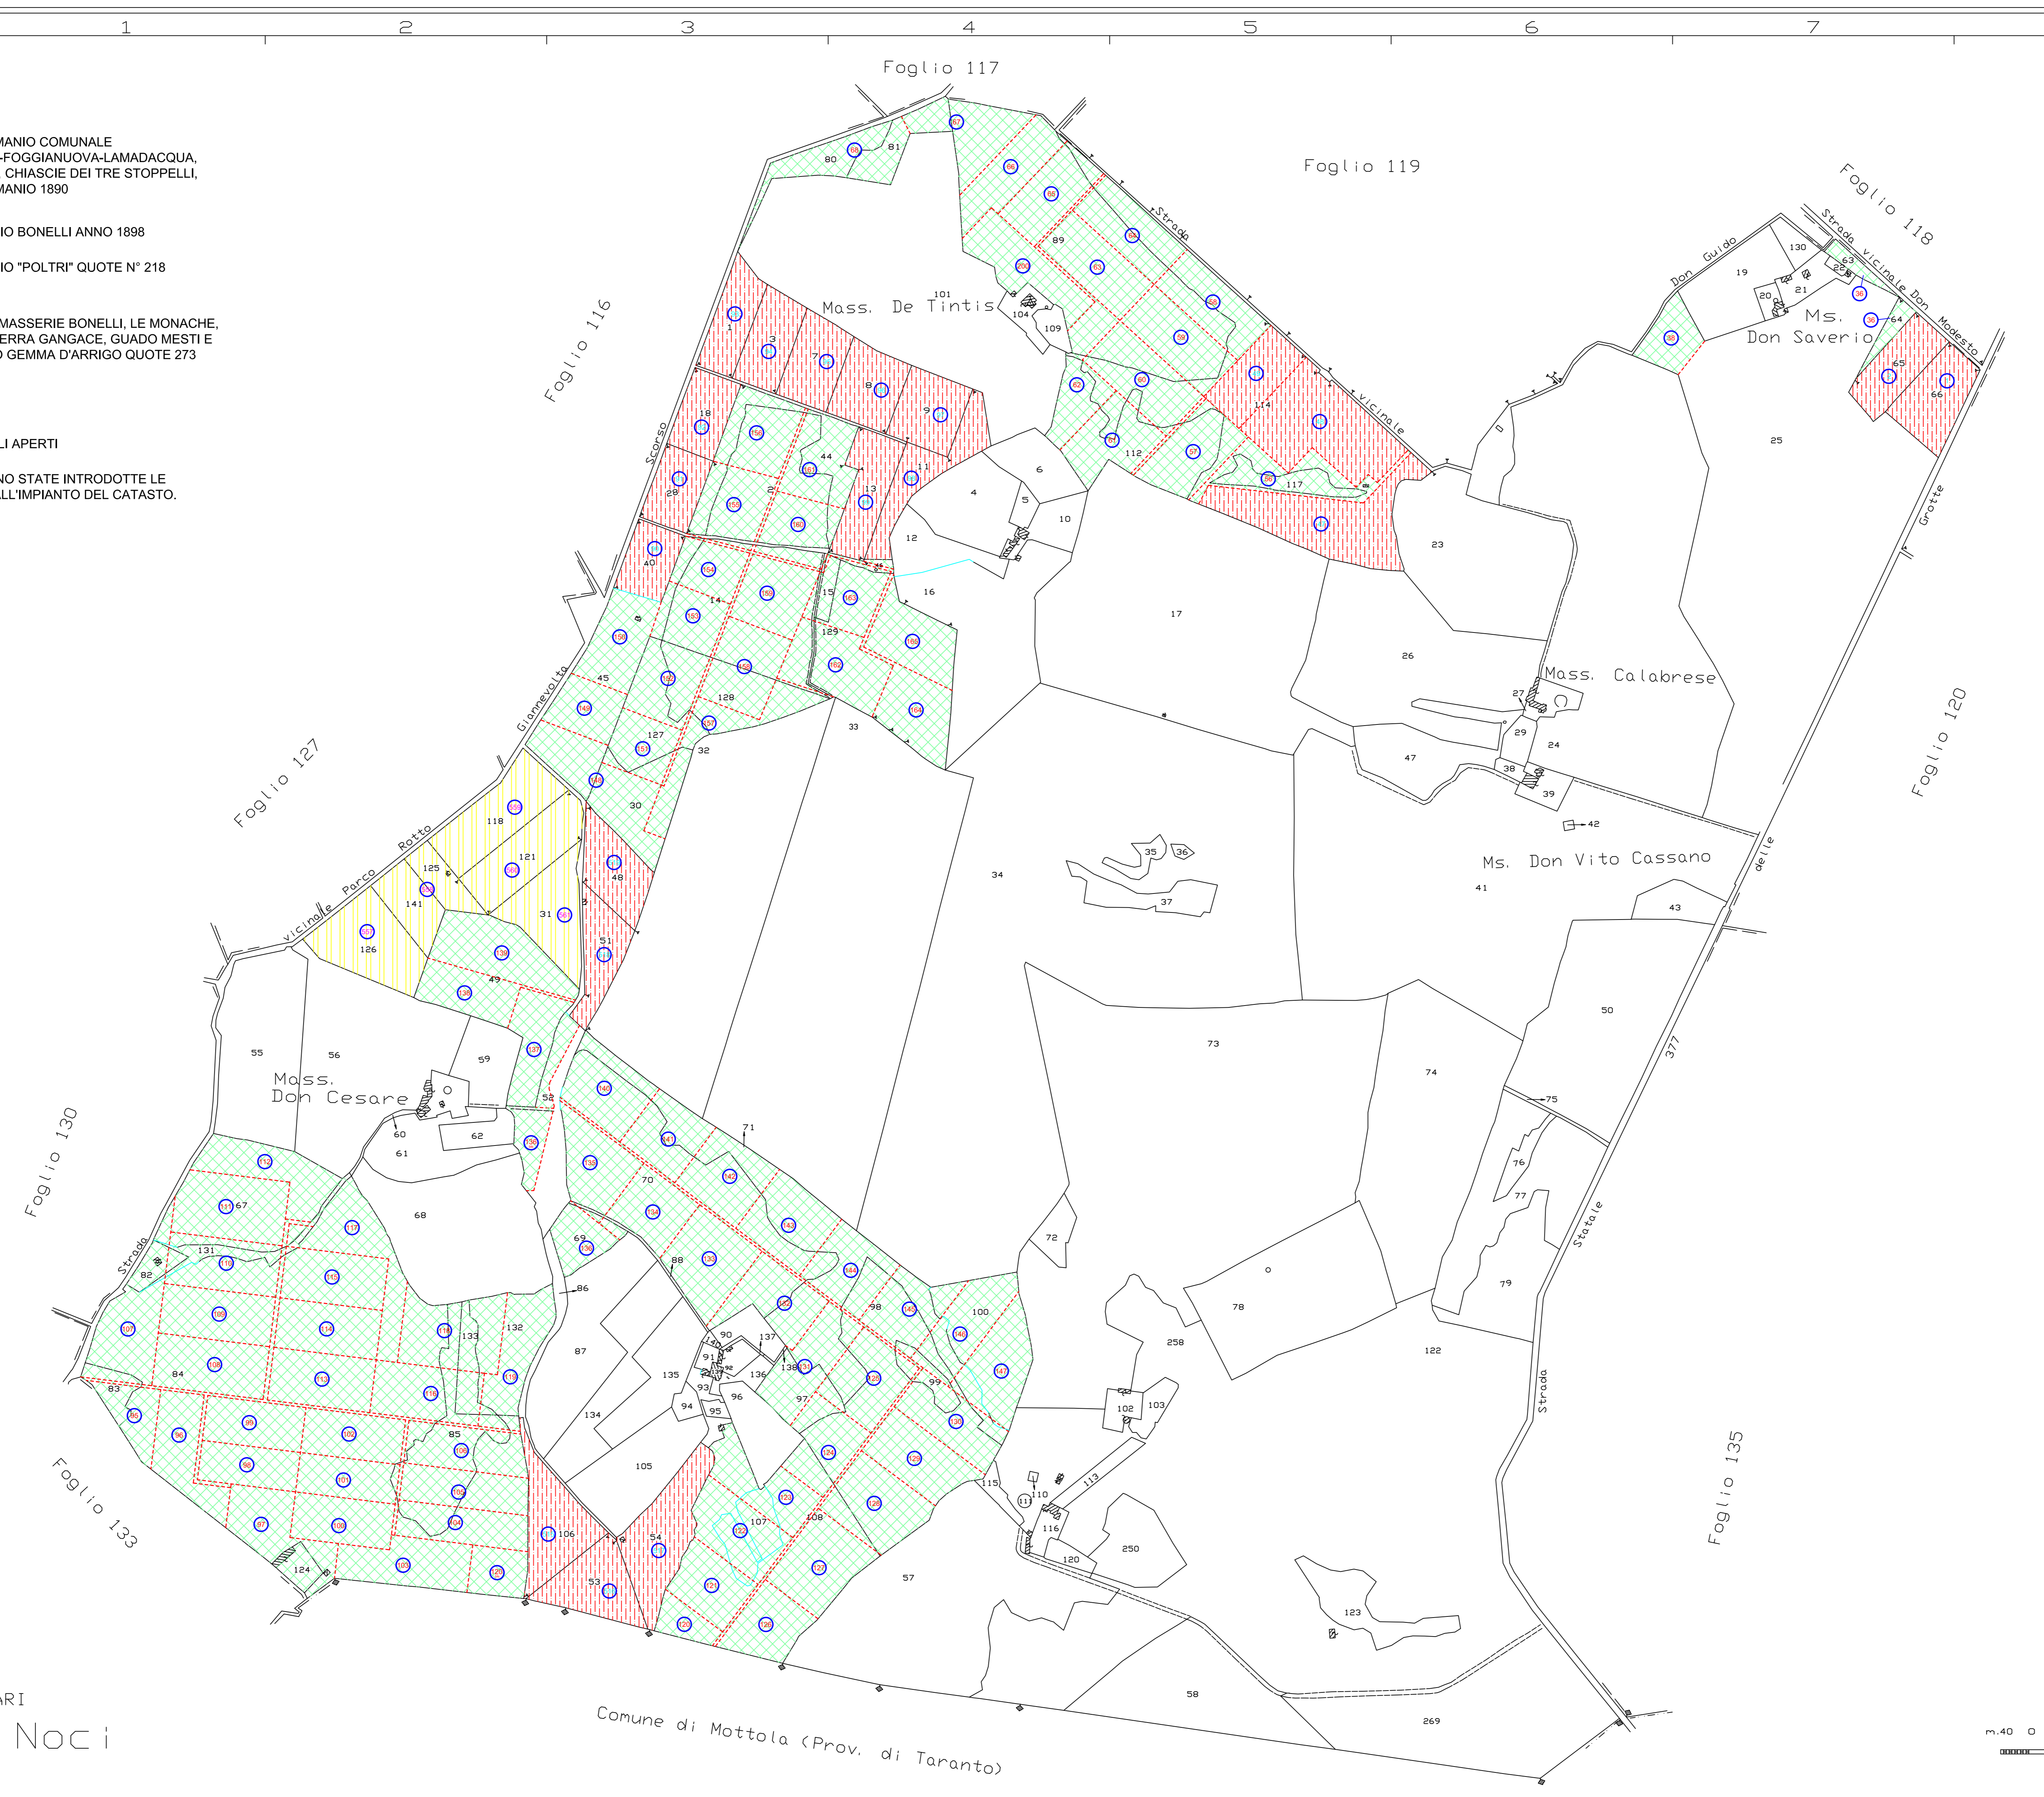

LEGENDA

-  QUOTIZZAZIONE DEL DEMANIO COMUNALE DENOMINATO: CANCELLO-FOGGIANUOVA-LAMADACQUA, SAPONIERA, LO SCORSO, CHIASCIE DEI TRE STOPPELLI, CHIASCIE GENTILE. DEMANIO 1890
 -  QUOTIZZAZIONE DEMANIO BONELLI ANNO 1898
 -  QUOTIZZAZIONE DEMANIO "POLTRI" QUOTE N° 218 ANNO 1894
 -  QUOTIZZAZIONE DELLE MASSERIE BONELLI, LE MONACHE, FONDI PARCO ROTTO, SERRA GANGACE, GUADO MESTI E SPIAZZO DEL TRATTURO GEMMA D'ARRIGO QUOTE 273 ANNO 1900
 -  SEMENZALI APERTI
 -  LINEA QUOTE SEMENZALI APERTI
- N.B. LE MAPPE SULLE QUALI SONO STATE INTRODOTTE LE QUOTIZZAZIONI SONO QUELLE ALL'IMPIANTO DEL CATASTO.
-  NUMERO QUOTA

PROVINCIA DI BARI
 Comune di Nocci
 Foglio N° 128

Comune di Mottola (Prov. di Taranto)

821

128

128

821