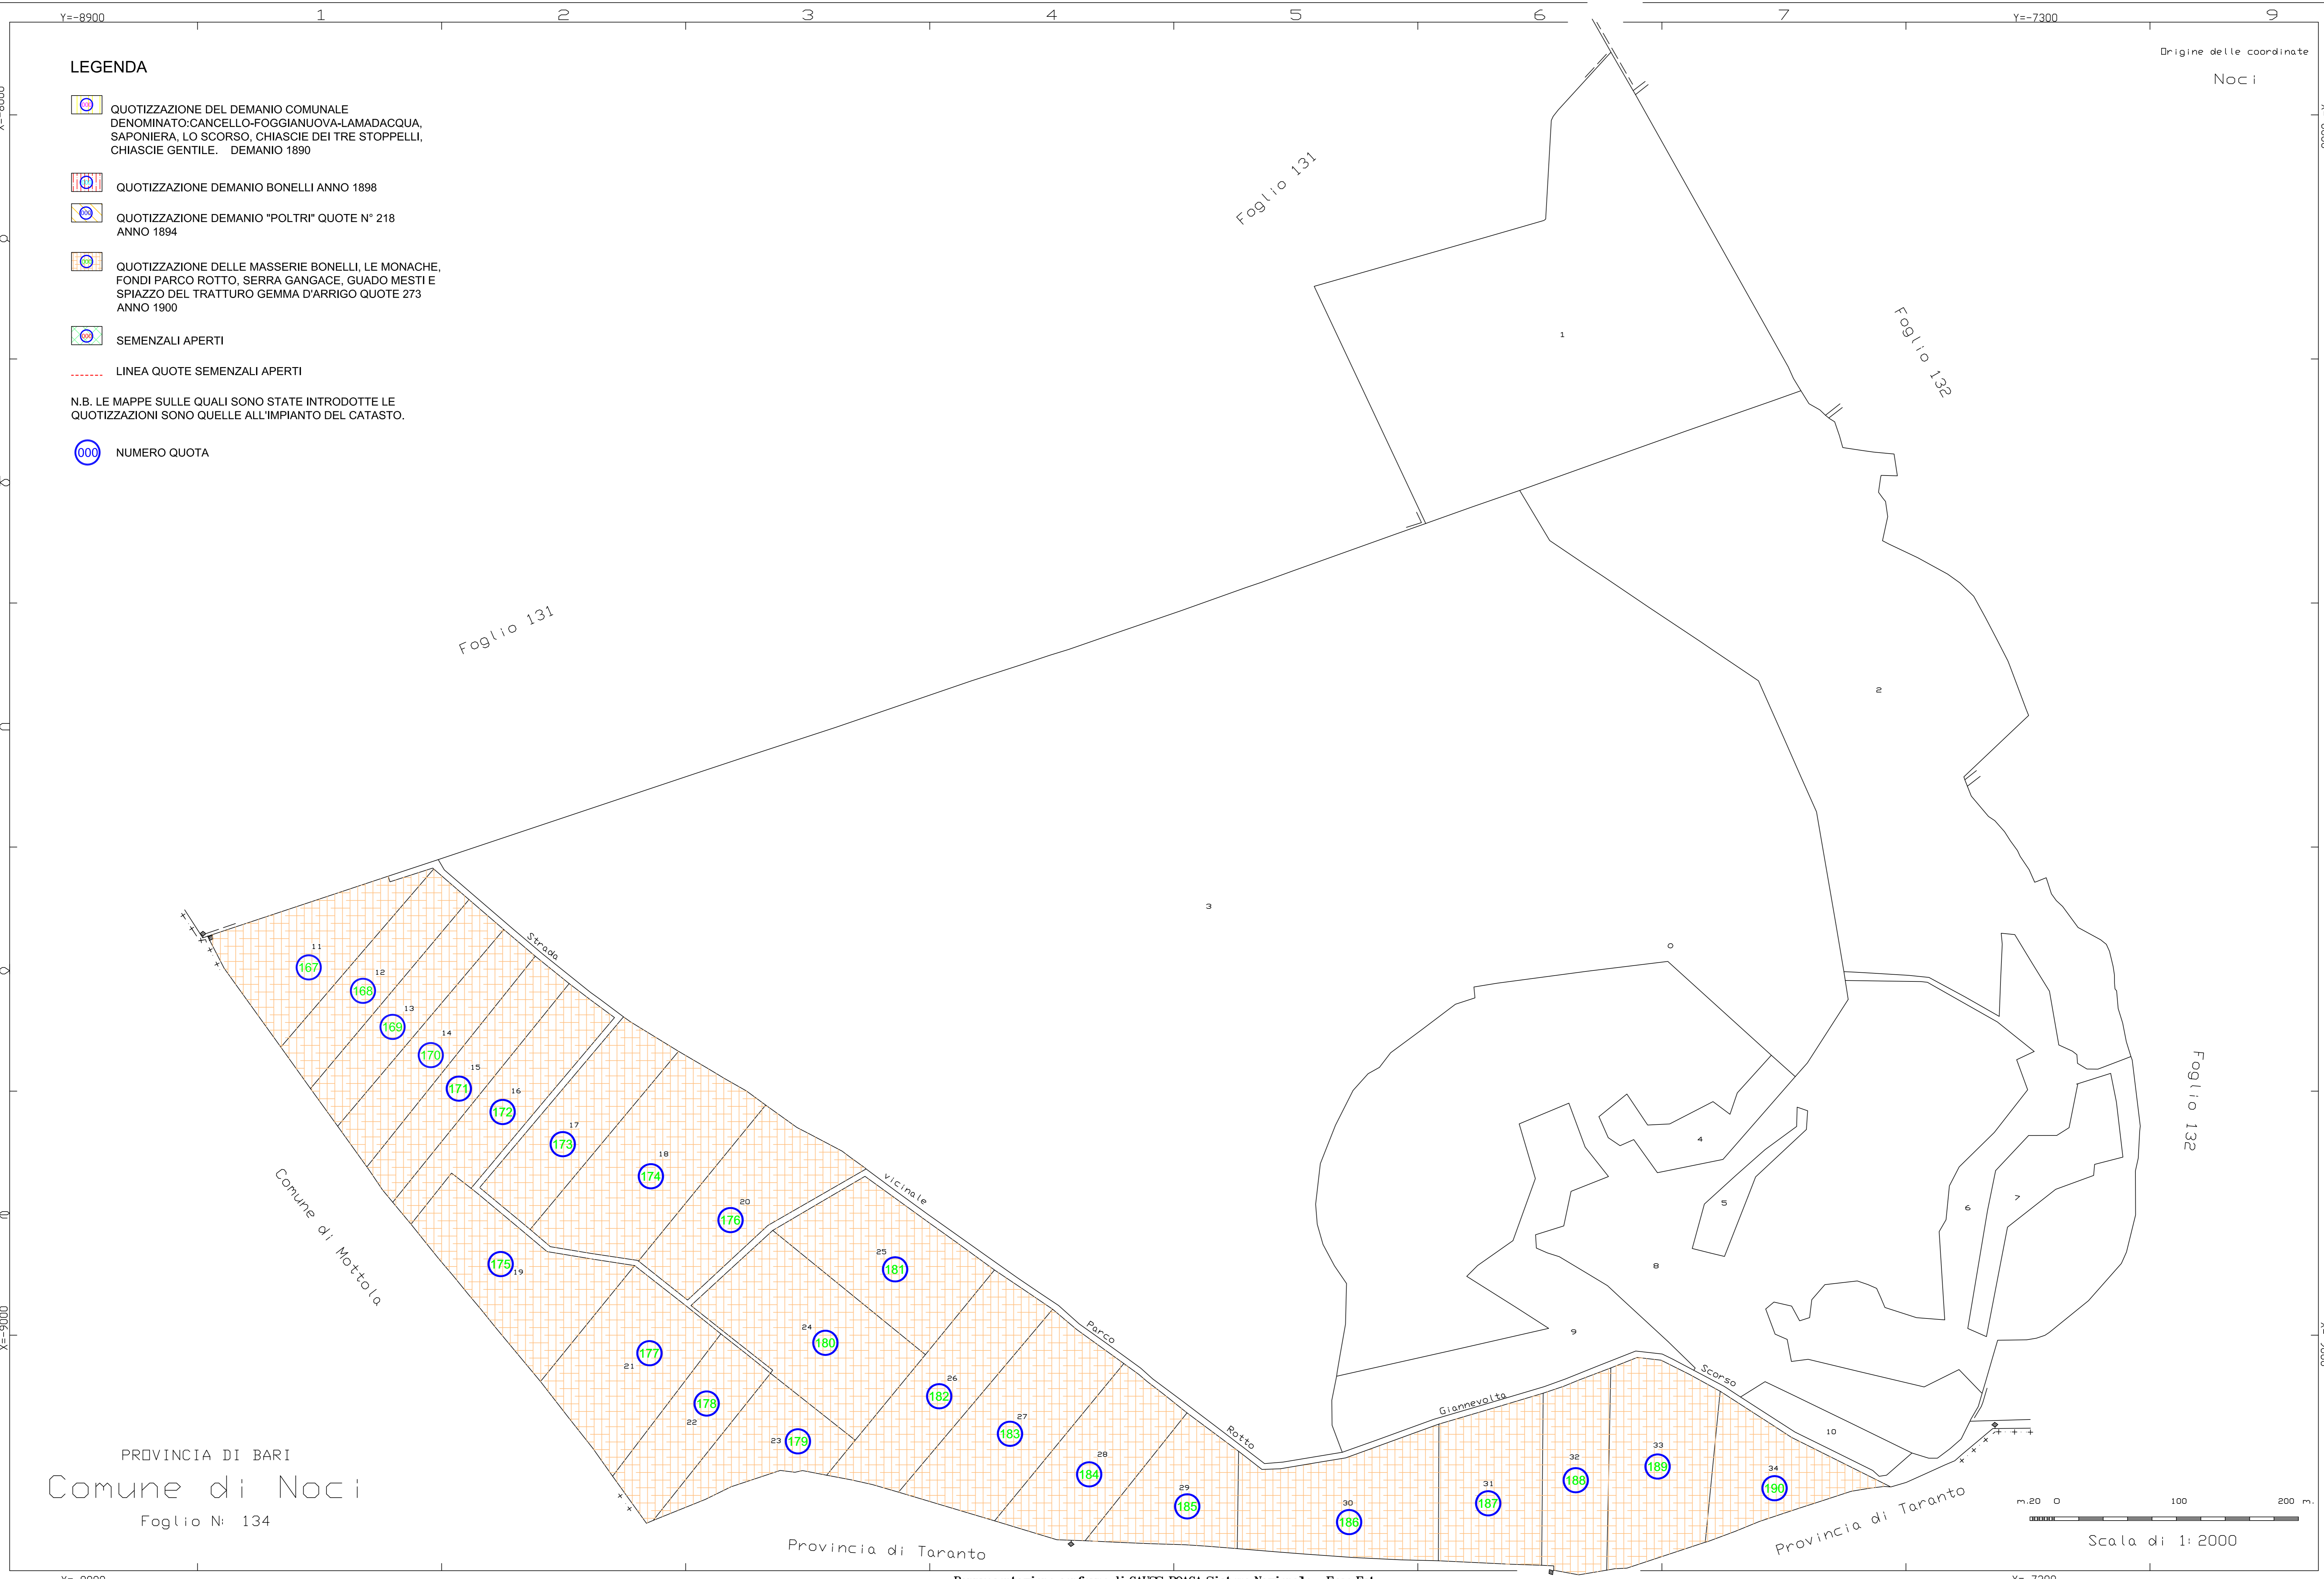

LEGENDA

-  QUOTIZZAZIONE DEL DEMANIO COMUNALE
DENOMINATO: CANCELLO-FOGGIANUOVA-LAMADACQUA,
SAPONIERA, LO SCORSO, CHIASCIE DEI TRE STOPPELLI,
CHIASCIE GENTILE. DEMANIO 1890
 -  QUOTIZZAZIONE DEMANIO BONELLI ANNO 1898
 -  QUOTIZZAZIONE DEMANIO "POLTRI" QUOTE N° 218
ANNO 1894
 -  QUOTIZZAZIONE DELLE MASSERIE BONELLI, LE MONACHE,
FONDI PARCO ROTTO, SERRA GANGACE, GUADO MESTI E
SPIAZZO DEL TRATTURO GEMMA D'ARRIGO QUOTE 273
ANNO 1900
 -  SEMENZALI APERTI
 -  LINEA QUOTE SEMENZALI APERTI
- N.B. LE MAPPE SULLE QUALI SONO STATE INTRODOTTE LE
QUOTIZZAZIONI SONO QUELLE ALL'IMPIANTO DEL CATASTO.
-  NUMERO QUOTA

Origine delle coordinate
Noci

PROVINCIA DI BARI
Comune di Noci
Foglio N° 134

Provincia di Taranto

Provincia di Taranto